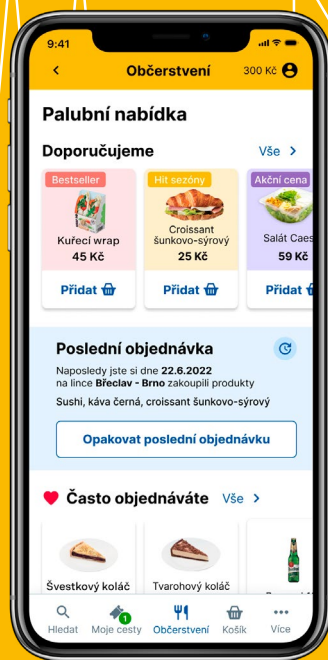

Online občerstvení

Przekąski i napoje on-line

Online refreshments

Online-Erfrischungen

Objednejte si občerstvení a nápoje z našeho palubního menu. Kompletní nabídku najdete v mobilní aplikaci RegioJet.

Zamówienie przekąsek i napojów z naszego menu pokładowego. Całą ofertę znajdziecie w aplikacji mobilnej RegioJet.

Order snacks and drinks from our on-board menu. You can find the snack menu in the RegioJet mobile app.

Bestellen Sie Snacks und Getränke von unserer Bordkarte. Das Snack-Menü finden Sie in der RegioJet Handy-App.